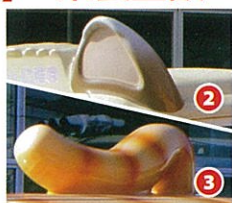

# トヨタコースター幼稚園バス 架装・装備 価格一覧 ぬりえ感覚の手軽さ。まずはご相談ください。

※オプション（手足肉付け・エアブラシ）装着車一例

**【標準仕様一覧】 架装金額 / ￥2,572,500(税込)～** **大満足の標準仕様！**

▲キャラクター  
顔部分施工  
※車両前面部

▲キャラクター  
耳・しっぽ部分施工  
※車両屋根部

▲キャラクター  
足部分施工・塗装  
※車両前部分

▲車両全面塗装

▲園名看板  
前・後・両横  
合計4枚標準

▲デザインステッカー  
前・後・両横  
合計4枚標準  
※1200×1000mm まで

**【オプション一覧】** **オプションでさらに充実！**

▲手足肉付け  
¥294,000(税込)～  
※架装取付含む

▲エアブラシ加工  
¥157,500(税込)～

- ▶シートカバー  
¥189,000(税込)～
- ▶アイカバー  
1セット ¥84,000(税込)  
※デザインペイント含む
- ▶フロント足部  
／登止防止用マスコット
- ▶運転席専用雨よけ
- ▶リア全面ガラス用シール  
+¥126,000(税込)で  
SDカードによる音声編集が可能
- ※その他、  
オプションにつきましては  
お問い合わせください。