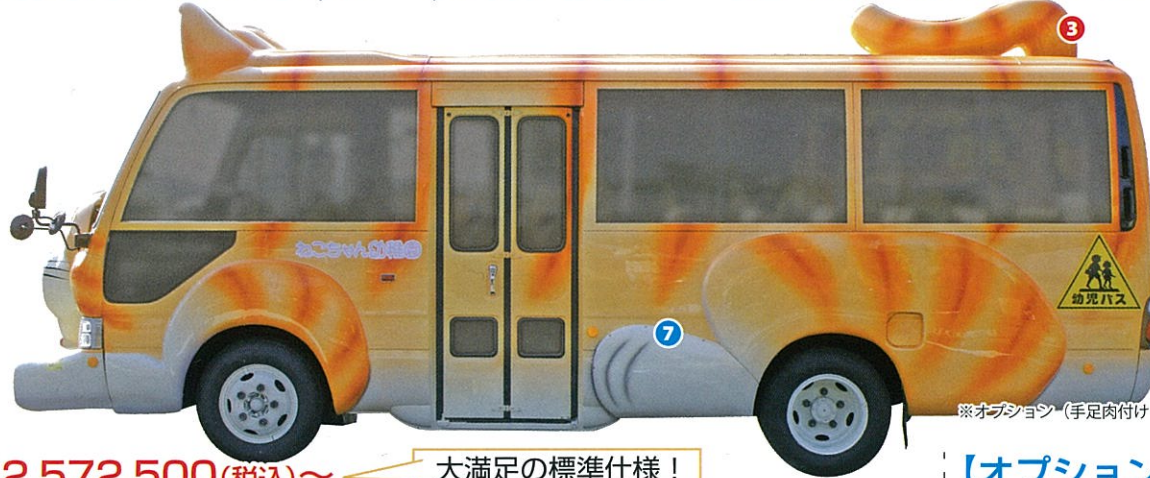

# トヨタコースター幼稚園バス 架装・装備 価格一覧 ぬりえ感覚の手軽さ。まずはご相談ください。

※オプション（手足肉付け・エアブラシ）装着車一例

**【標準仕様一覧】 架装金額 / ￥2,572,500(税込)～** **大満足の標準仕様！**

▲キャラクター  
顔部分施工  
※車両前面部

▲キャラクター  
耳・しっぽ部分施工  
※車両屋根部

▲キャラクター  
足部分施工・塗装  
※車両前部分

▲車両全面塗装

▲園名看板  
前・後・両横  
合計4枚標準

▲デザインステッカー  
前・後・両横  
合計4枚標準  
※1200×1000mm まで

**【オプション一覧】** **オプションでさらに充実！**

▲手足肉付け  
¥294,000(税込)～  
※架装取付含む

▲エアブラシ加工  
¥157,500(税込)～

- ▶シートカバー  
¥189,000(税込)～
- ▶アイカバー  
1セット ¥84,000(税込)  
※デザインペイント含む
- ▶フロント足部  
／登止防止用マスコット
- ▶運転席専用雨よけ
- ▶リア全面ガラス用シール  
+¥126,000(税込)で  
SDカードによる音声編集が可能
- ※その他、  
オプションにつきましては  
お問い合わせください。