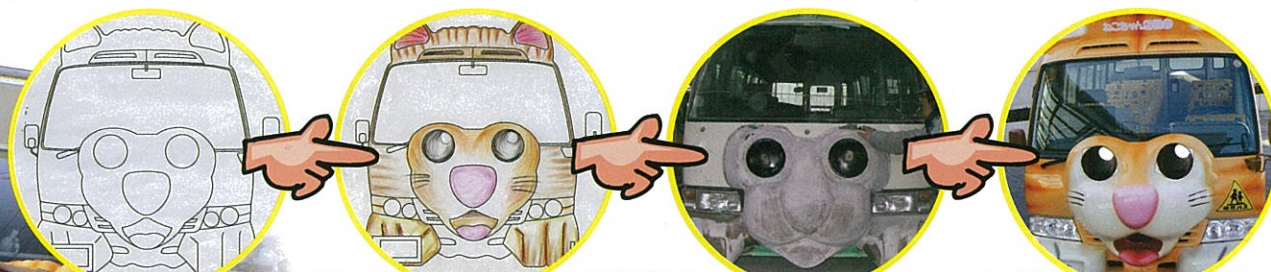

あなたの描いた絵がこのように変身！ オンリーワンのバスが完成！

■お問い合わせは

(製造元)
株式会社 山川自動車
クリエイティブ企画部
TEL.043-266-5270
千葉県千葉市若葉区大宮町 4070